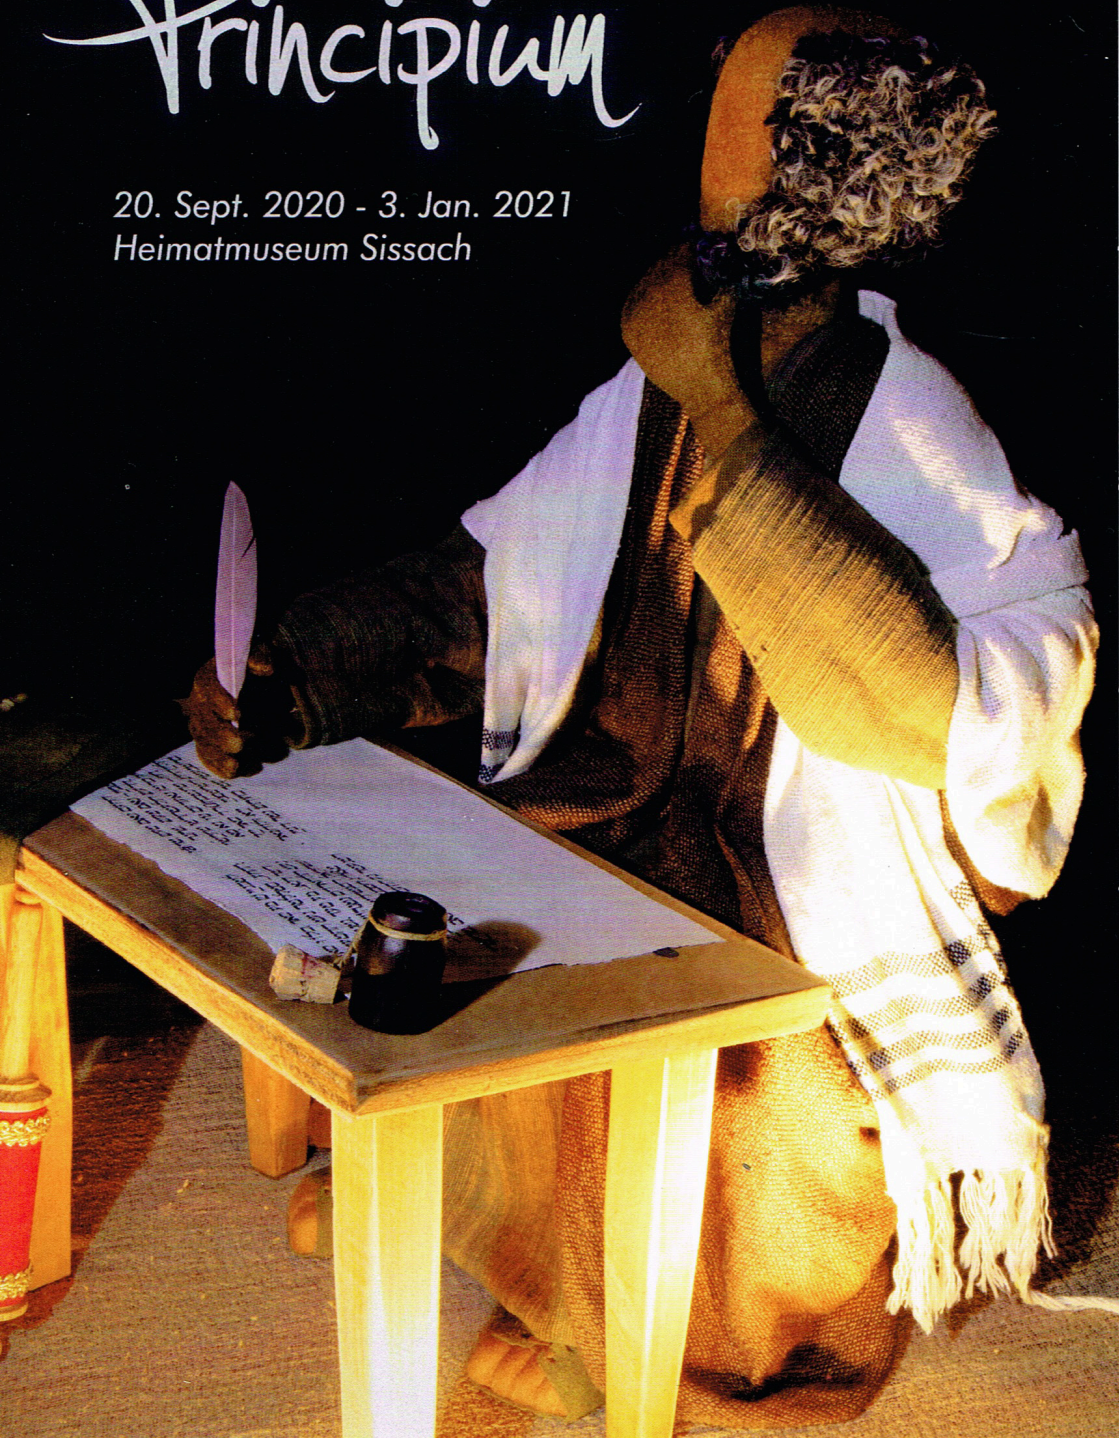

Principium

20. Sept. 2020 - 3. Jan. 2021
Heimatmuseum Sissach

Principium

Diese Ausstellung ist das erste von zwei Teilen. In verschiedenen Szenen wird das Alte Testament mit „Biblischen Figuren Schwarzenberg“ dargestellt. Eine spannende Reise durch die Bibel.

Figuren und Gestaltung von Steven Lardelli

Ort:
Heimatmuseum Sissach, Zunzgerstrasse 2, 4450 Sissach

Vernissage am
Sonntag 20. Sept. 2020
um 11.15 Uhr
Während der Eröffnung
sind Sie herzlich zu
einem Apéro
eingeladen.